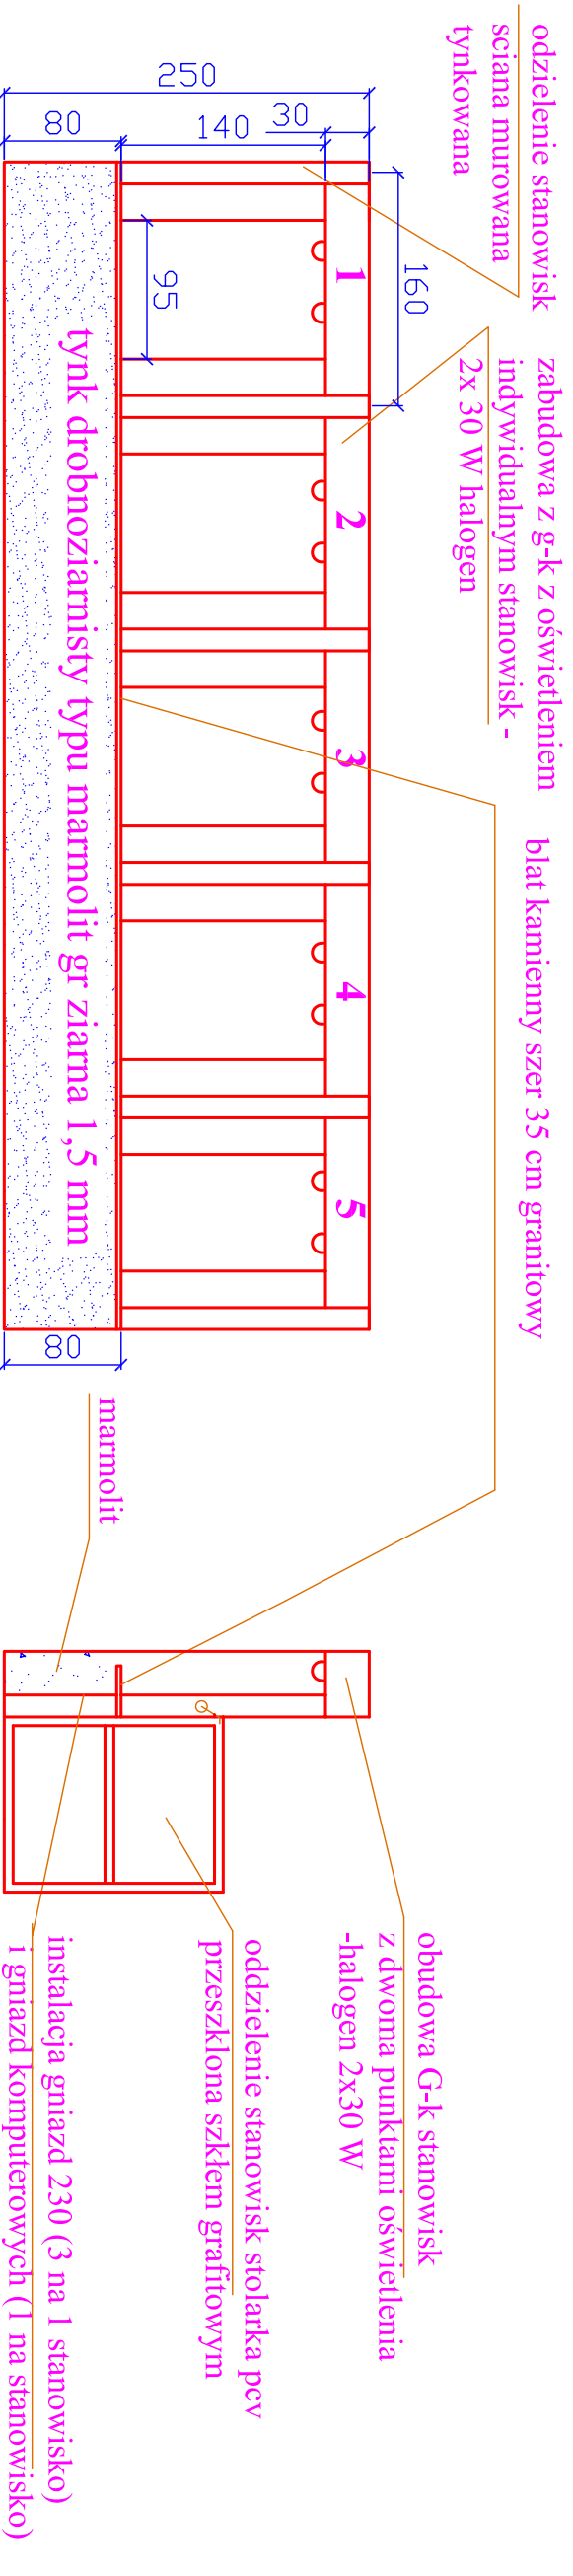

Widok z przodu i z boku stanowisk pracy

skala 1:50

Widok z przodu i z boku stanowisk pracy

UWAGA
KOLORYSTYKA DO UZGODNIENIA Z ZAMAWIAJĄCYM,
WYMIARY SPRAWDZIĆ, W NATURZE

Widok z przodu i z boku stanowisk pracy			
inwestor	Urząd pracy, Otwock ul. Górna		
temat	Remont części pomieszczeń parteru Urzędu Pracy		
sporządził			
data	19.03.2010	rys. nr	